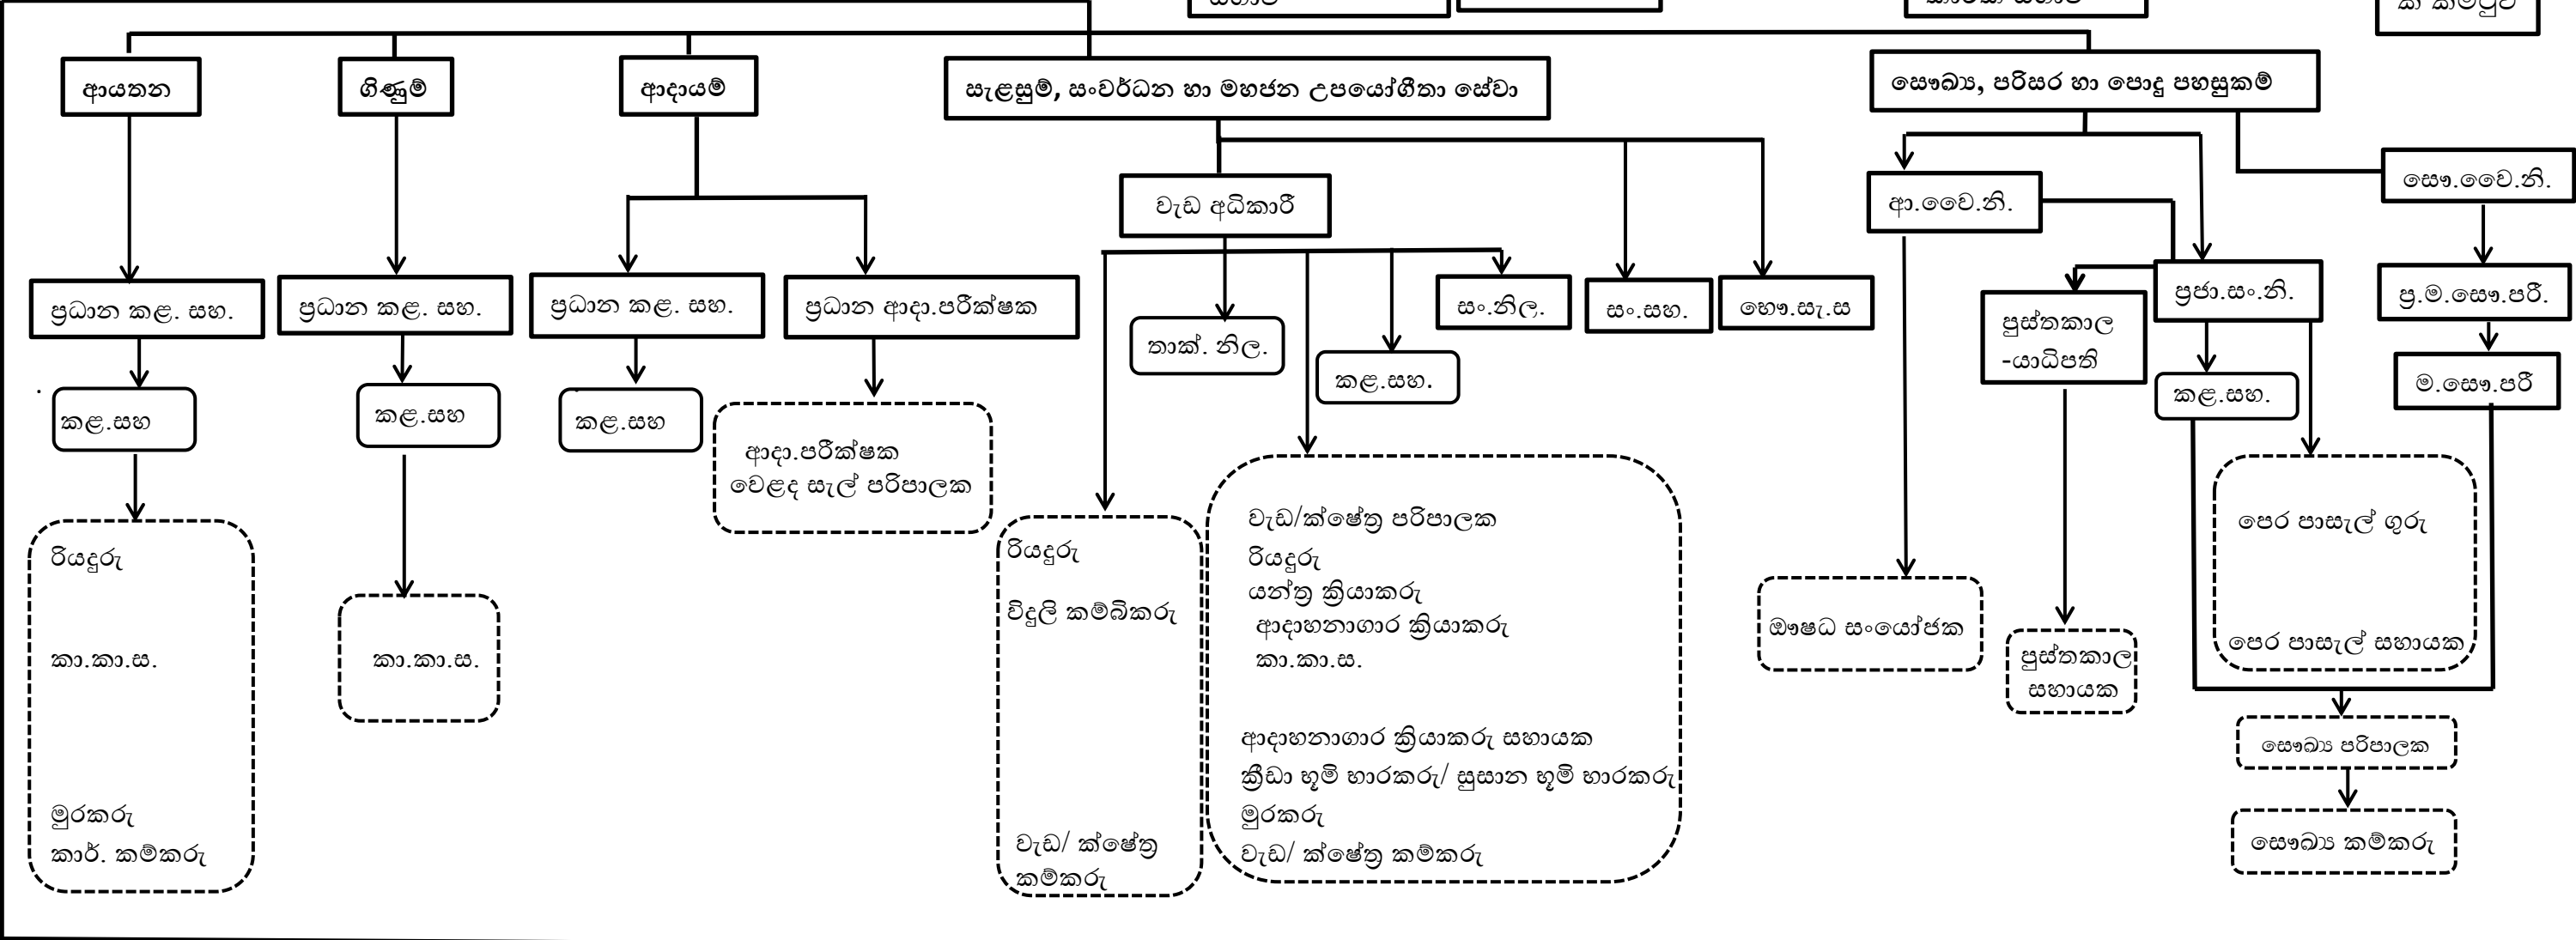

හෝමාගම ප්‍රාදේශීය සභාව සංවිධාන ව්‍යුහය

වැනර උප කාර්යාලය